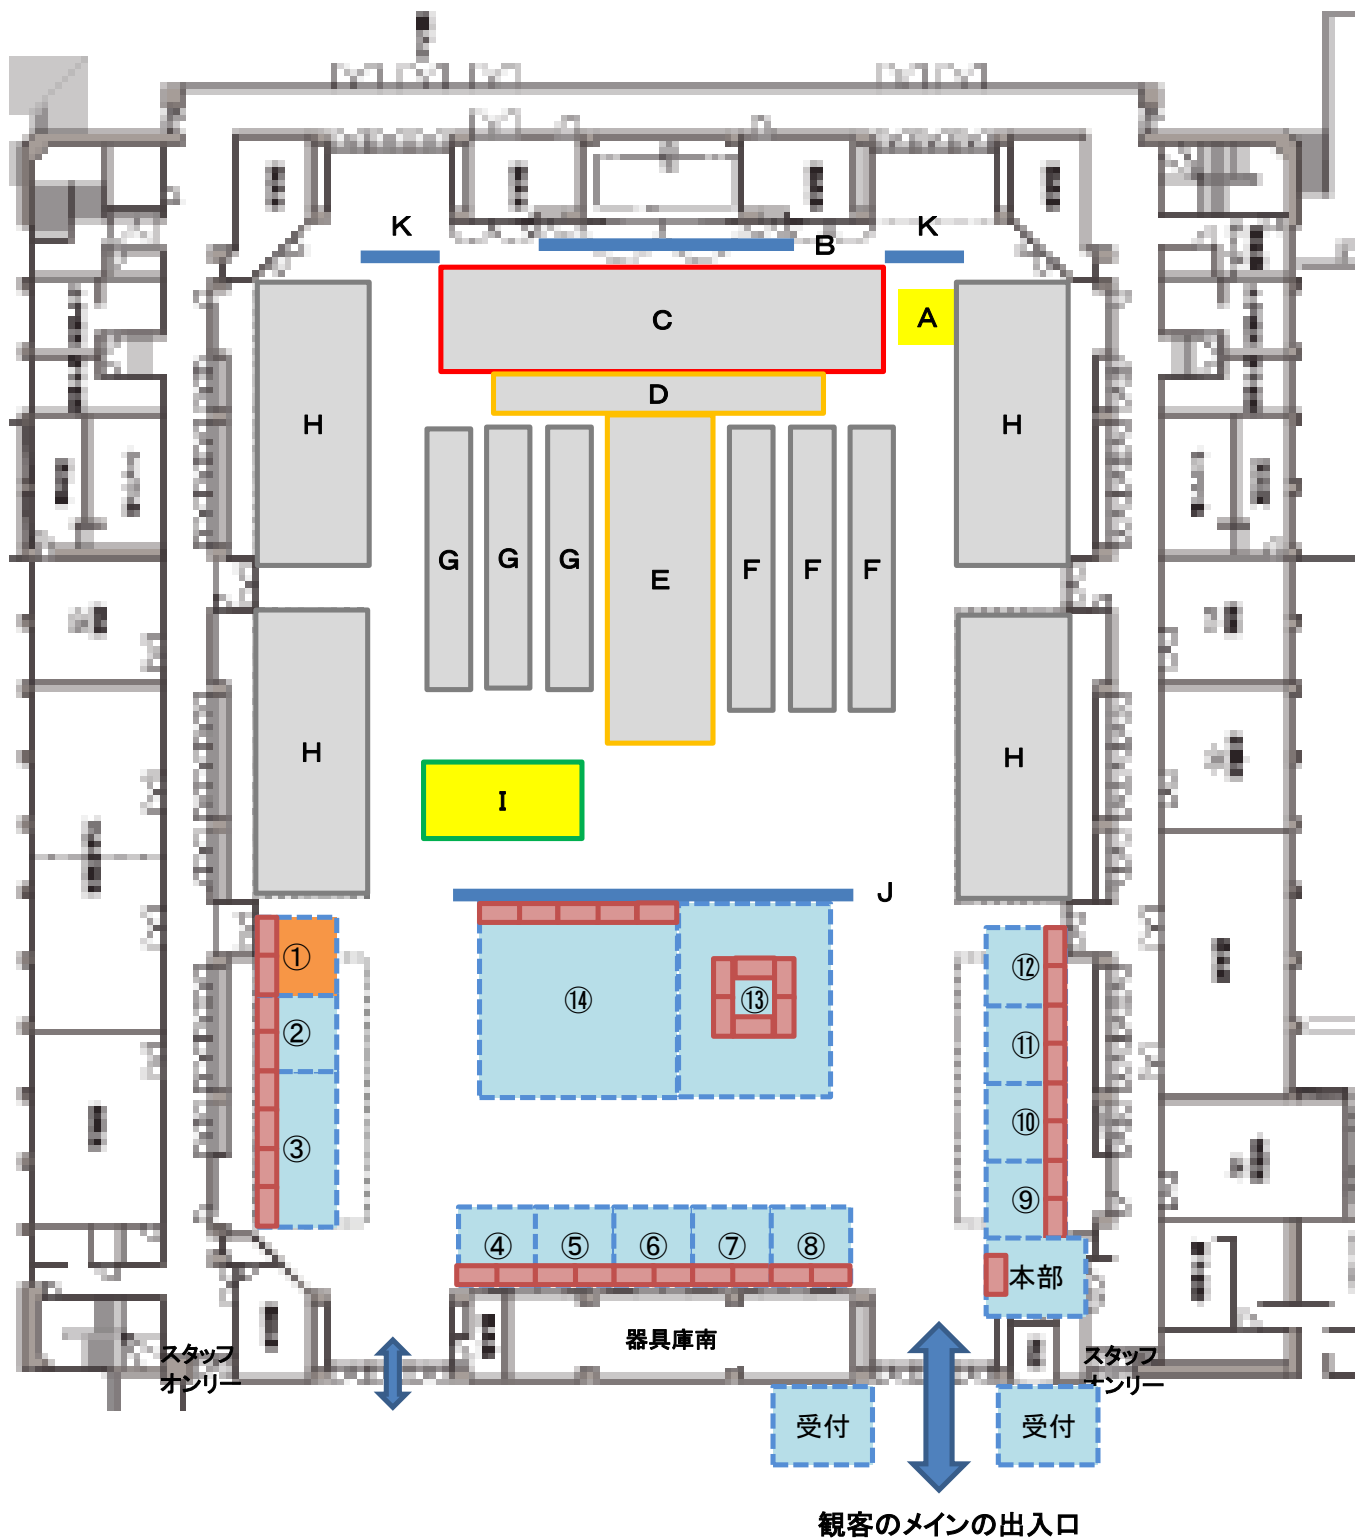

自転車フェスタ 会場設営図(全体図)

A 床シート(一枚2m×18m)	F 座席(折りたたみイス)
B スクリーン	G 座席(折りたたみイス)
C メインステージ(ブロック横2.4m×縦1.2m×高0.9m)	H 座席(可動席)
D サブステージ①(コンパネ横1.8m×縦0.9m)	I 乳幼児スペース
E サブステージ②(コンパネ横1.8m×縦0.9m)	J パーティション(一枚幅1.2m×高さ1.8m)
	①~⑭ ブース